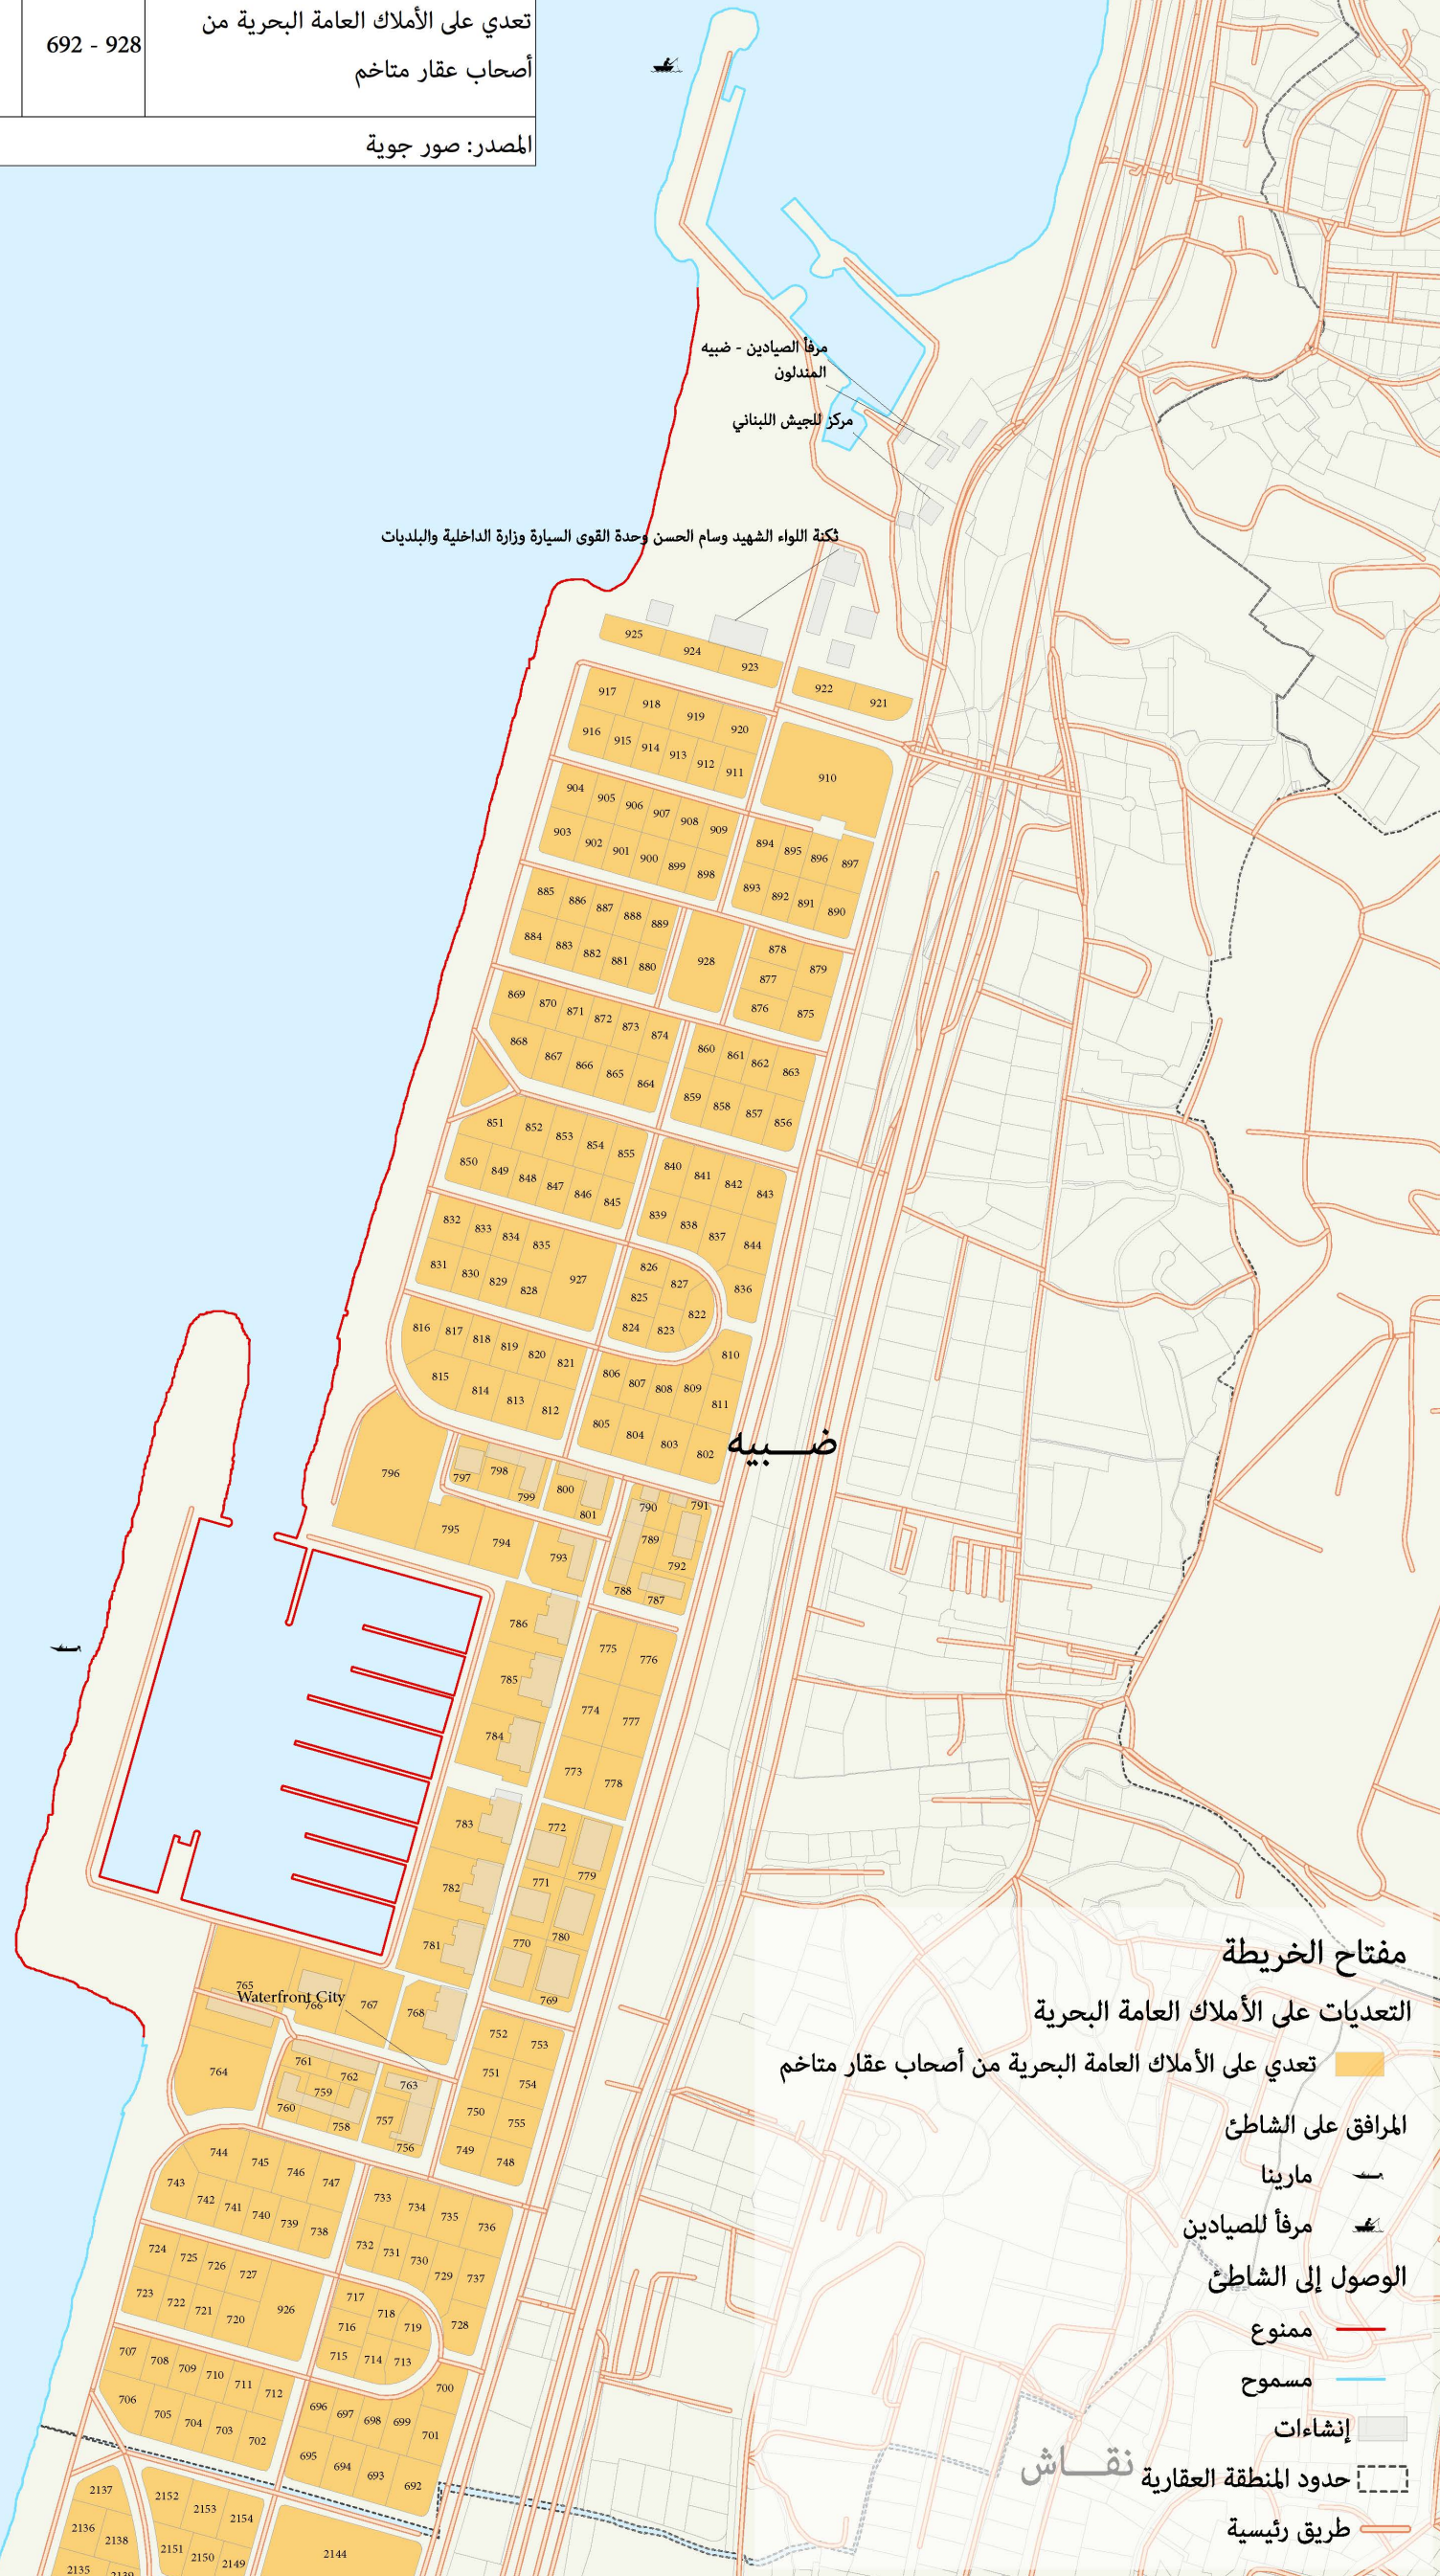

# التعديات على الأملاك العامة البحرية - ضبيه

زوق الخراب

صاحب العقار   إسم المنشأة	مساحة العقار م.م	رقم العقار	نوع التعدي
تم إنشاء ٢٣٨ عقار في ضبيه من خلال ردم الشاطئ في انطلياس، نقاش، وضبيه بمساحة حوالي ٩٣٨.٠٠٠ م.م   Waterfront City		692 - 928	تعدي على الأملاك العامة البحرية من أصحاب عقار متاخم
المصدر: صور جوية			

## مفتاح الخريطة

التعديات على الأملاك العامة البحرية

تعدي على الأملاك العامة البحرية من أصحاب عقار متاخم

المرافق على الشاطئ

مارينا

مرفأ للصيادين

الوصول إلى الشاطئ

ممنوع

مسموح

إنشاءات

حدود المنطقة العقارية نقاش

طريق رئيسية

نحو  
NAHNOO

التاريخ: 2022